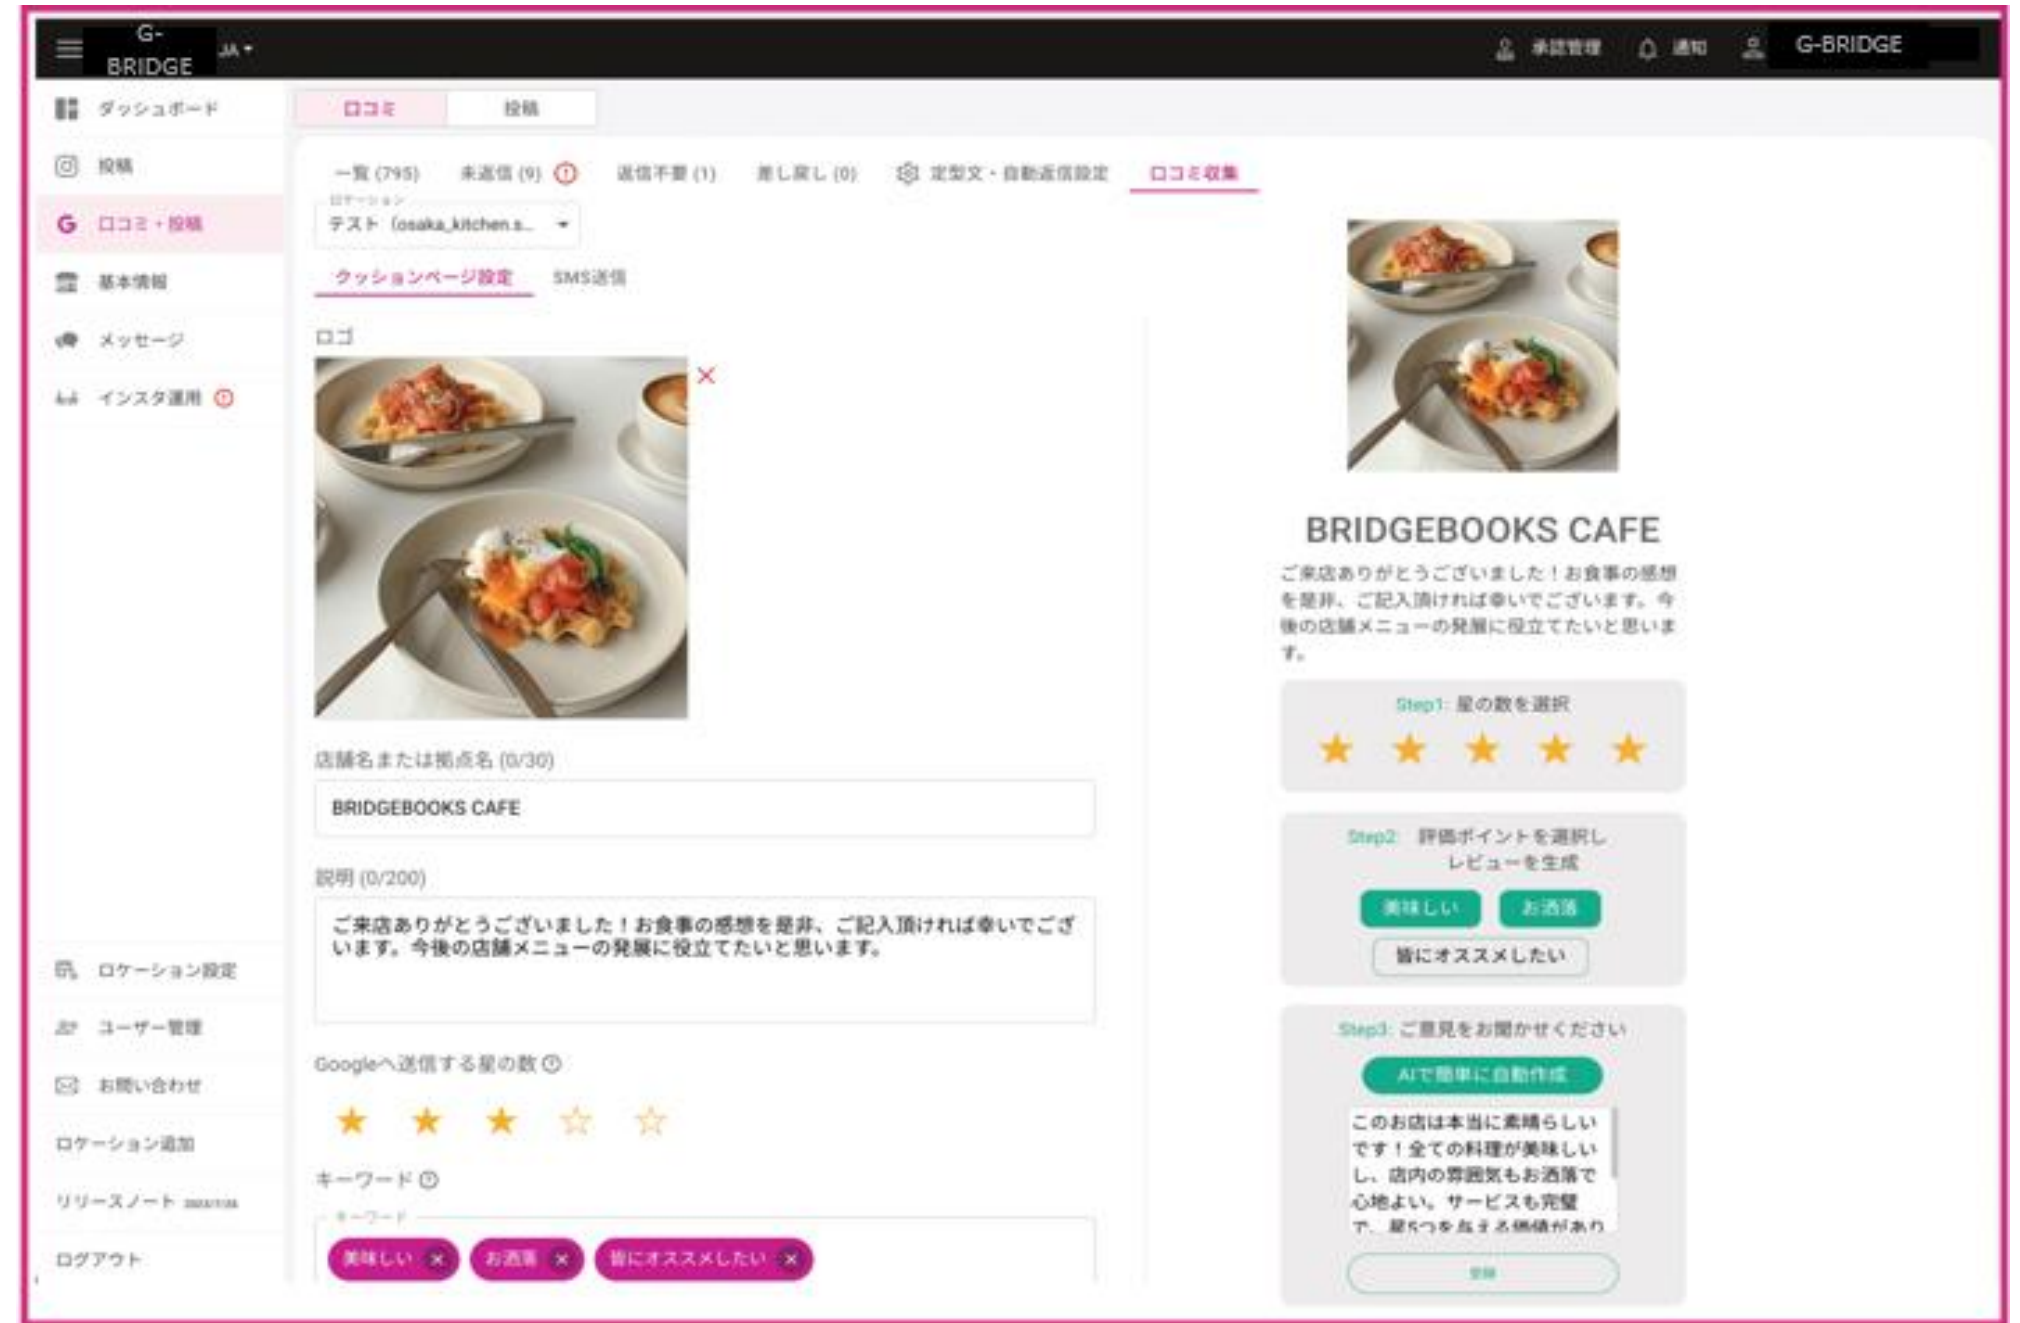

Google口コミ収集

悩んでいた口コミ収集も AIで解決

MEO対策に重要な「**口コミ収集機能**」を搭載。
クッションページを作成し、SMSで送信できます。
お客様は星の数を選択し、評価ポイントをタップ
するだけでAIが自動で口コミを生成します。
評価ポイントには、順位上昇を狙うキーワードを
設定することで、より**MEO対策**に効果的です。

※SMS送信には1通あたり所定の費用が別途かかります。