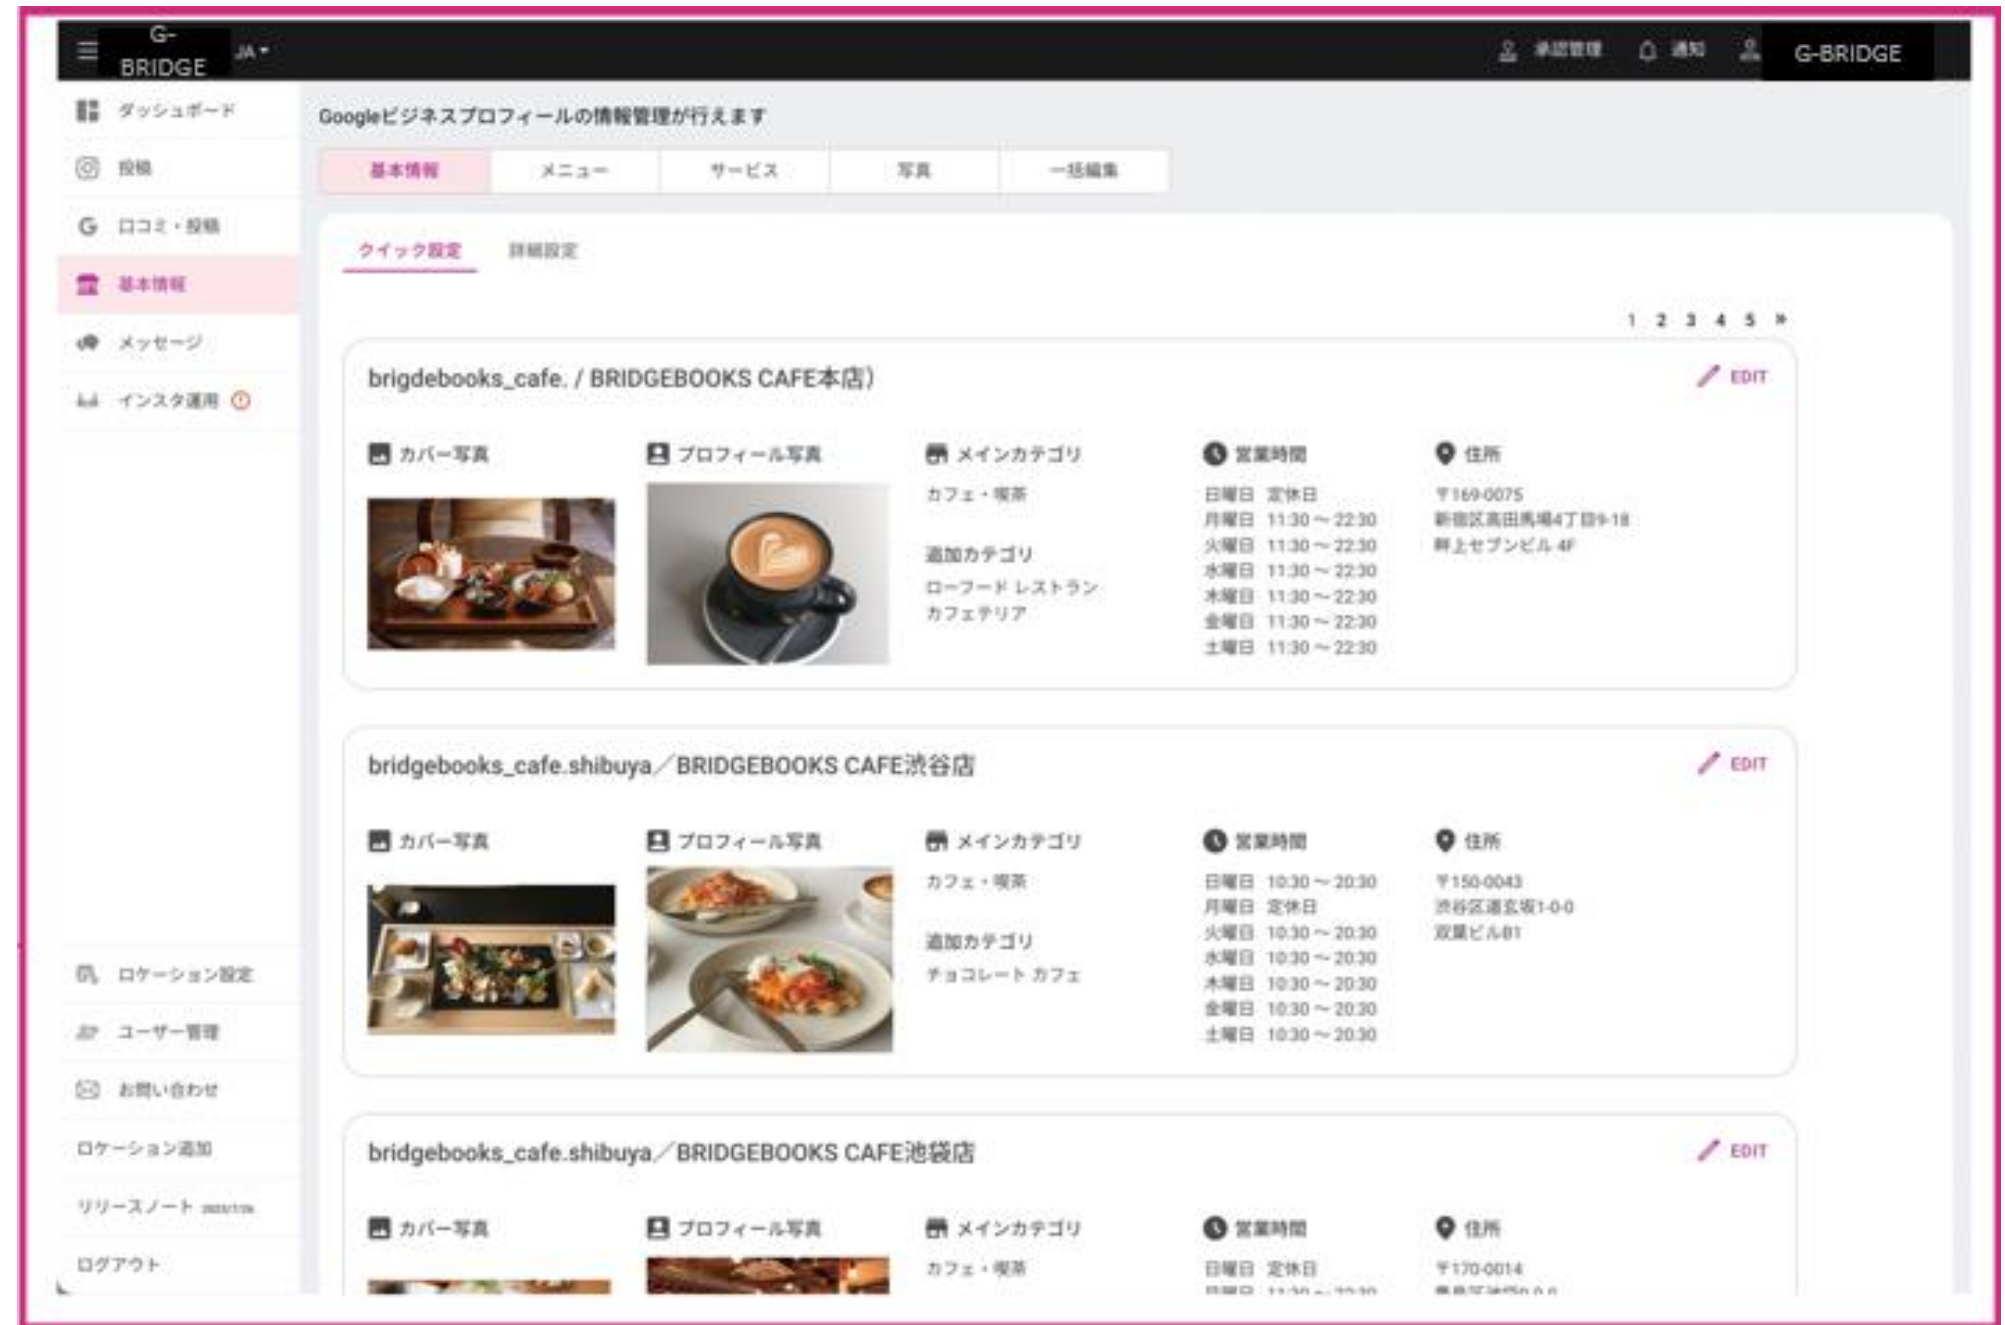

Google基本情報

ロケーション情報管理 さらに、プロテクト

Google基本情報やメニューの設定/管理が行えます。
設定した情報は常に保持され、一般ユーザーから
「情報の修正を提案」をされても書き換わりません。
悪意のある**店舗情報の改ざん**を防ぐシステムです。
さらに、Uberallとの連携により世界中の約**41媒体**
に対し、基本情報を統一、管理することが可能です。