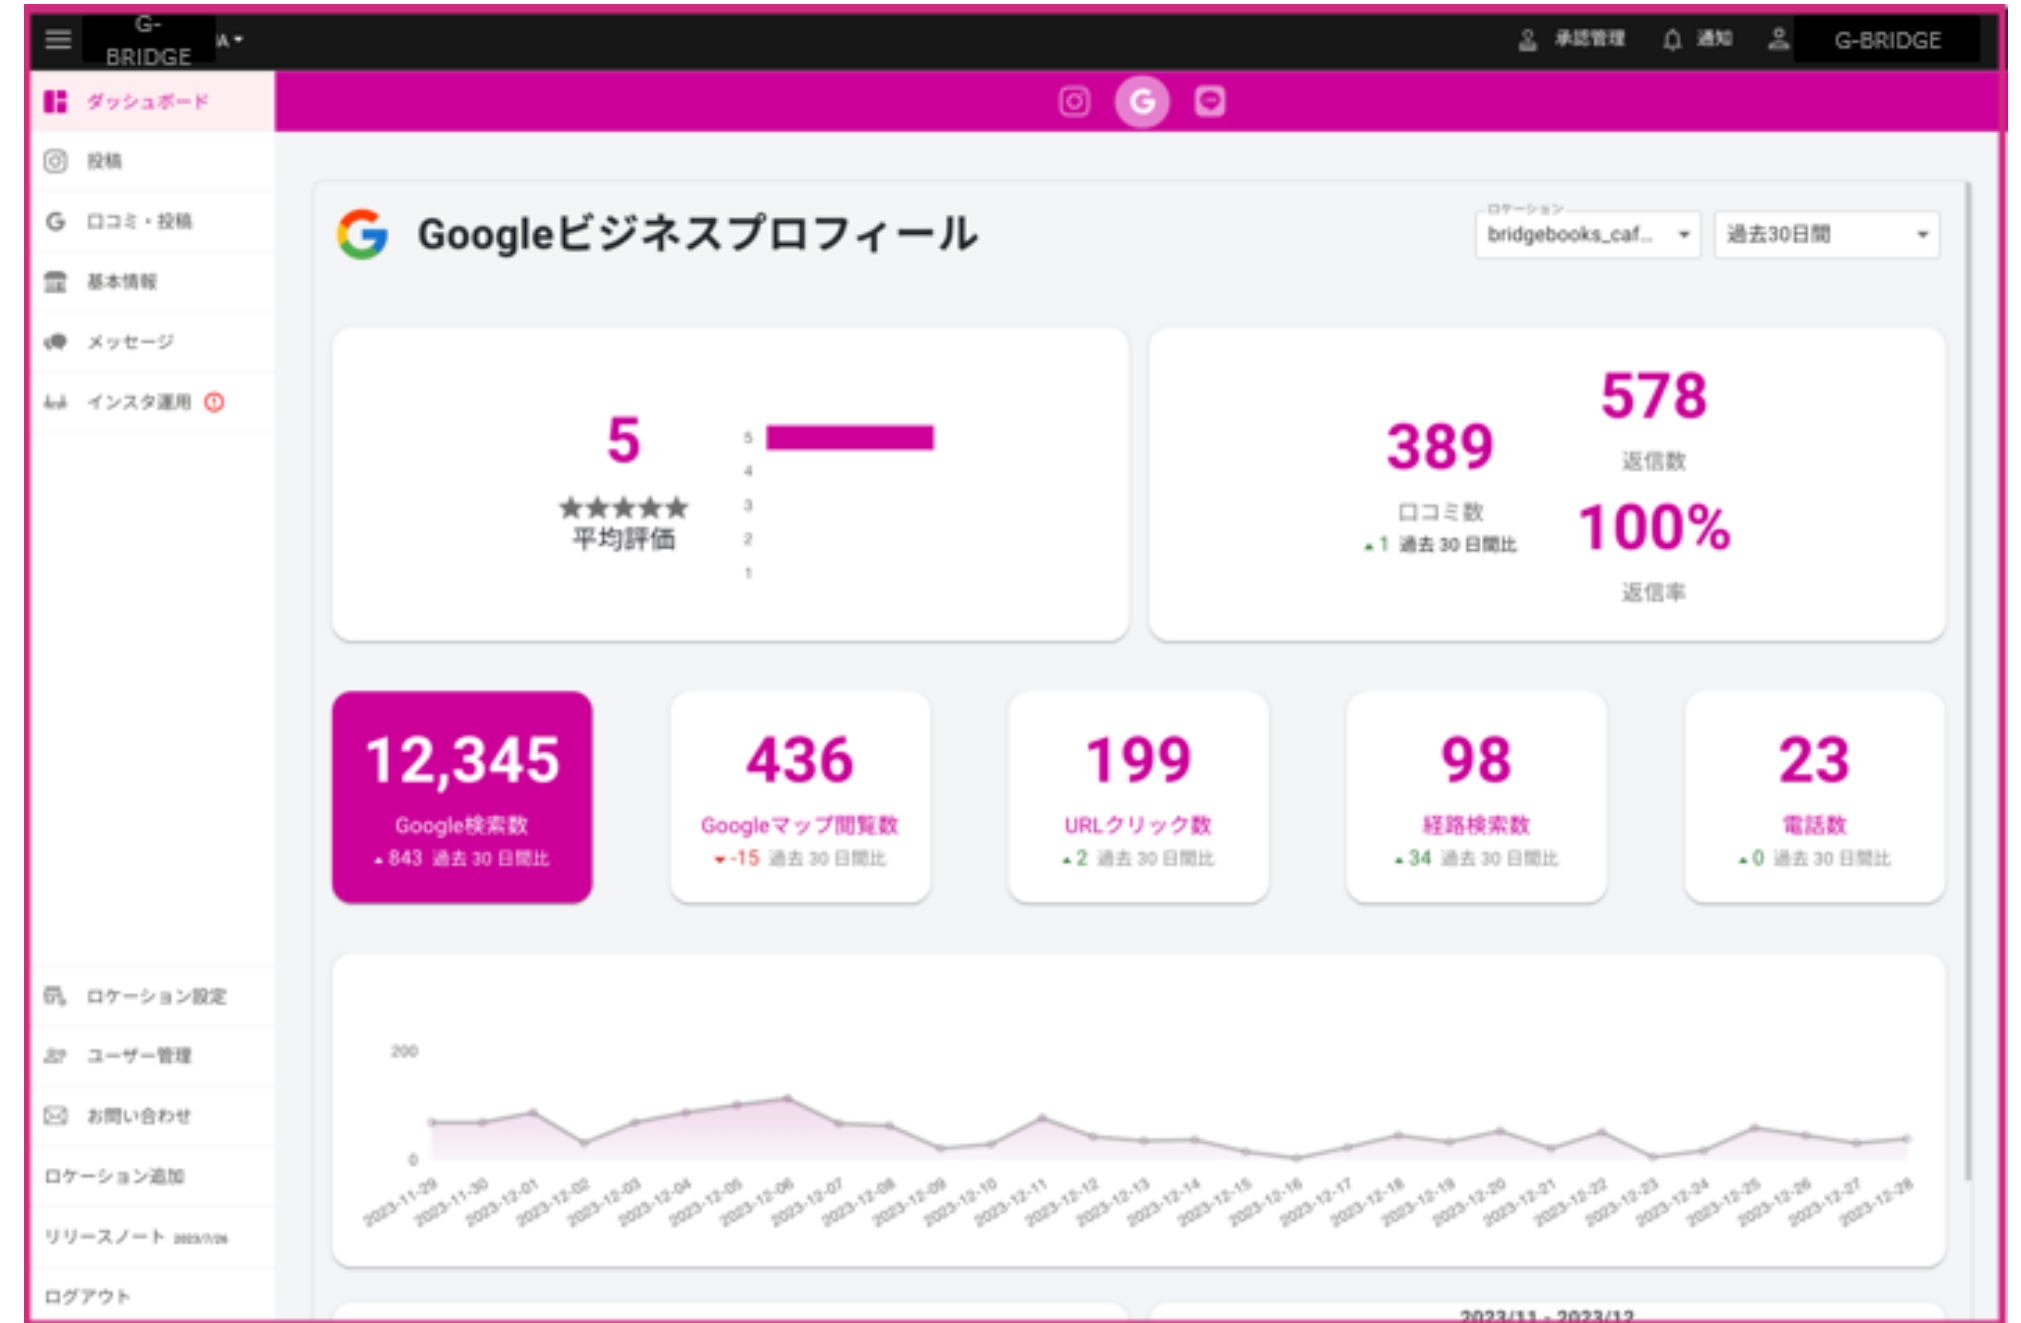

G-BRIDGE

Googleの情報を一括管理 あらゆる作業もAIで自動化

ロケーションのGoogle基本情報を管理できます。
情報の設定/変更だけでなく、口コミの返信も可能です。
さらに、Uberallとの連携により、世界中の約41媒体の
基本情報を一括管理することが可能になりました。
特許取得済みのAI機能も搭載しており、これまで時間を
要していた作業のほとんどが自動化されることで大幅な
時間短縮を実現できます。

Googleダッシュボード

GBPの効果が一目でわかるダッシュボード

GBPのインサイトデータが表示されます。

「経路検索数」や「電話数」等、来店に直結するユーザー行動も確認でき、期間を設定することで絞り込みも可能です。

複数ロケーションをご契約の場合、ロケーションの切り替えもボタンひとつだけで非常に簡単です。

Google口コミ返信

Googleの口コミ返信は AIで自動作成

一般ユーザーからの口コミを一覧で確認、返信まで行えます。