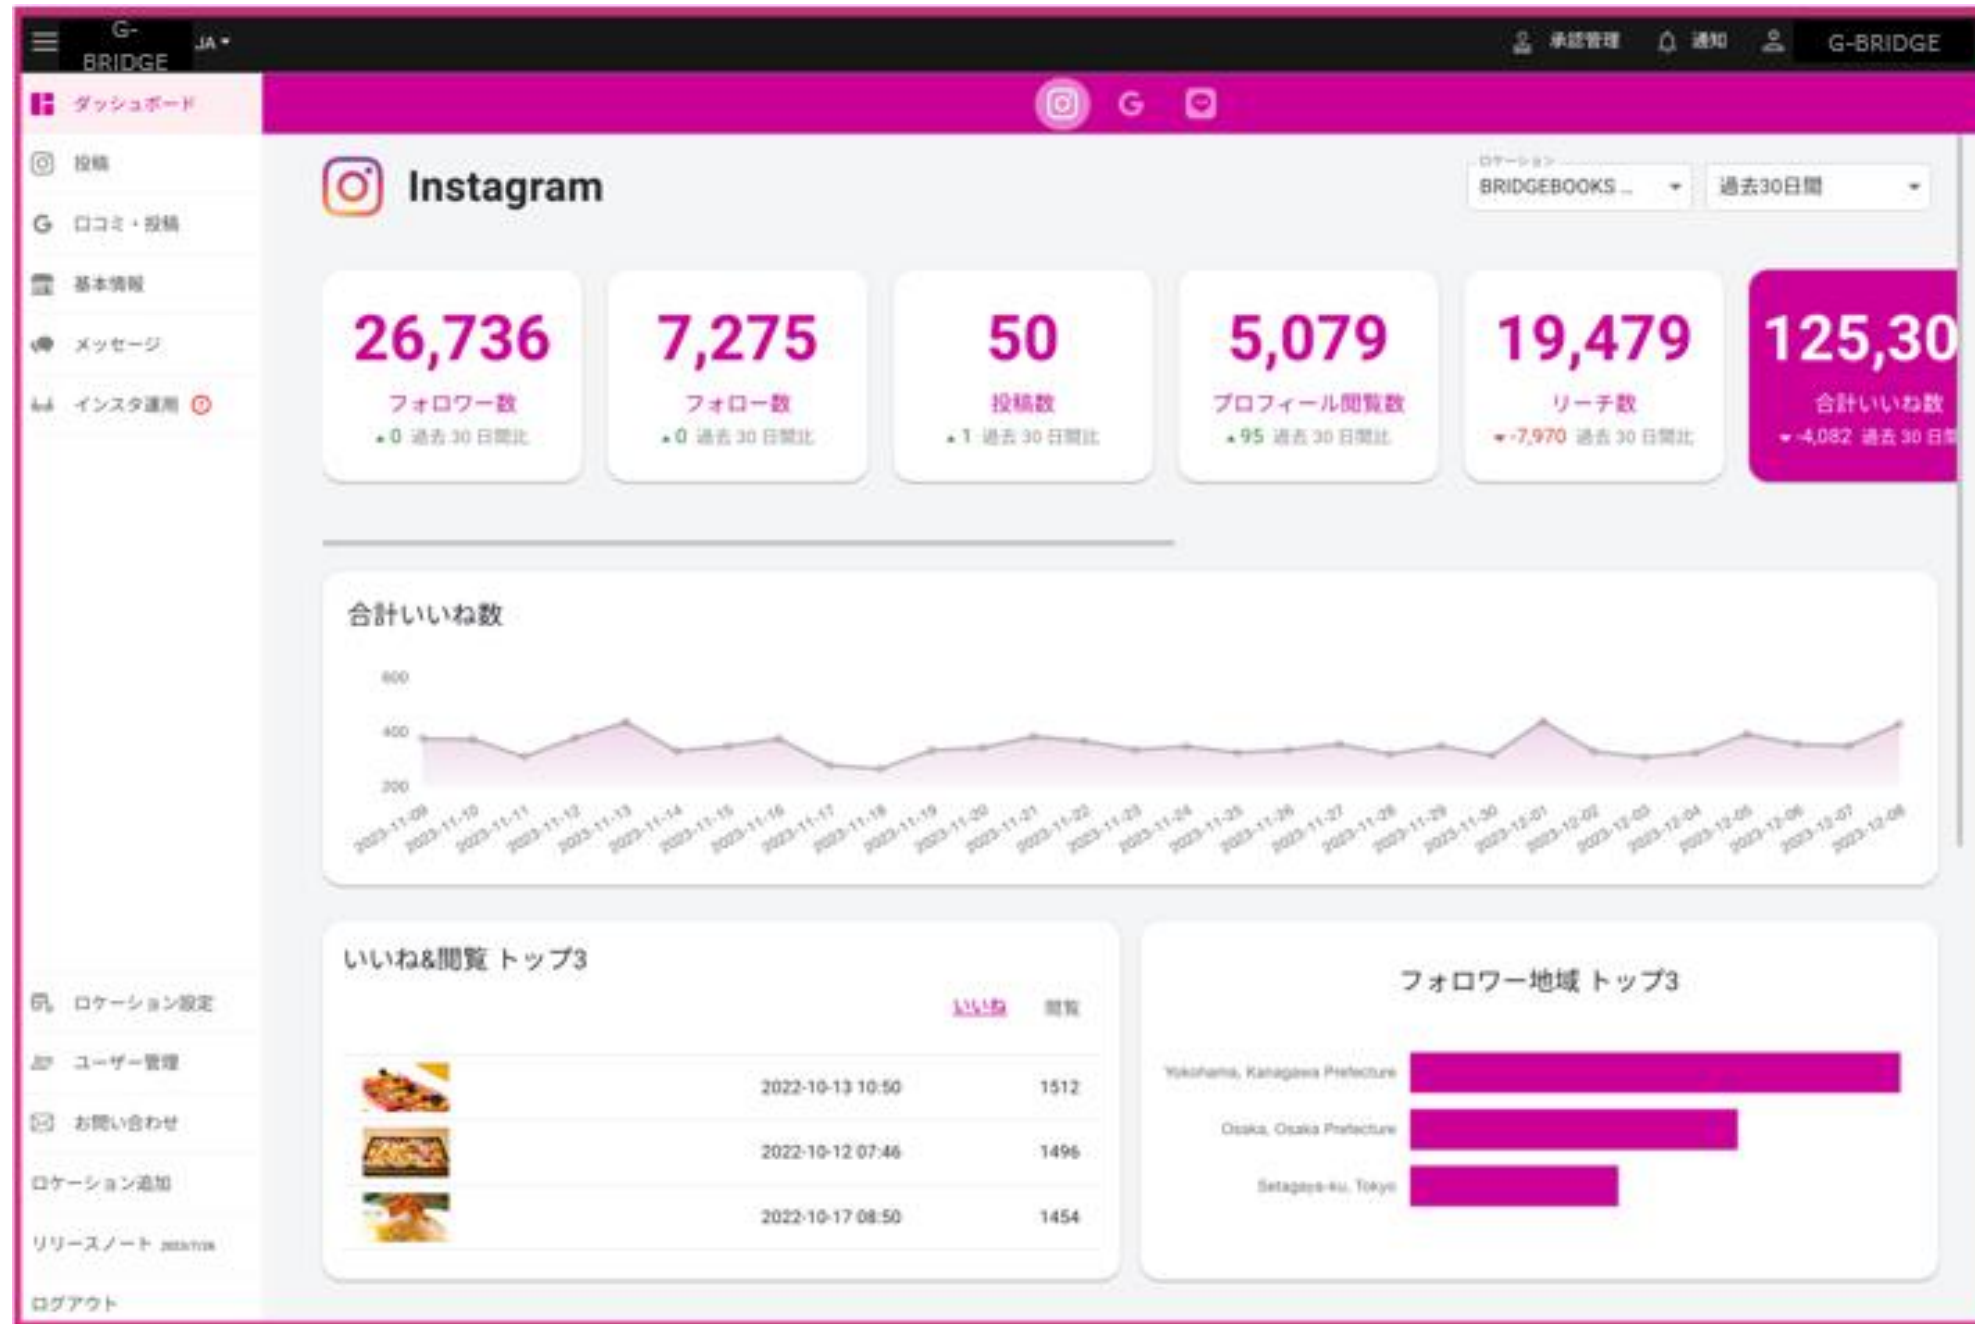

AI Marketing Automation for your Business.

G-BRIDGE

Instagramの投稿が 多くの媒体に自動連携

やることは、Instagramの投稿をするだけです。G-BRIDGEとシステム連携している媒体に、Instagramの投稿が自動投稿されます。特にGBP(Googleビジネスプロフィール)への連携は**MEO対策**、CMSへの連携は**SEO対策**に効果的です。さらに、Uberallとの連携により、世界中の約5媒体へ投稿を自動連携することが可能になりました。

Instagramダッシュボード

アカウント状況が一目でわかるダッシュボード

Instagramのインサイトデータが表示されます。更に、Instagram上では取得できない数字も表示でき、期間を設定することで絞り込みも可能です。複数ロケーションをご契約の場合、ロケーションの切り替えもボタンひとつだけで非常に簡単です。さらに、レポートとして吐き出しや簡易レポートをLINEで送信することもできます。

Instagram投稿一覧

Googleダッシュボード

GBPの効果が一目でわかるダッシュボード

GBPのインサイトデータが表示されます。

「経路検索数」や「電話数」等、来店に直結するユーザー行動も確認でき、期間を設定することで絞り込みも可能です。

複数ロケーションをご契約の場合、ロケーションの切り替えもボタンひとつだけで非常に簡単です。

Google口コミ返信

Googleの口コミ返信は AIで自動作成

一般ユーザーからの口コミを一覧で確認、返信まで行えます。