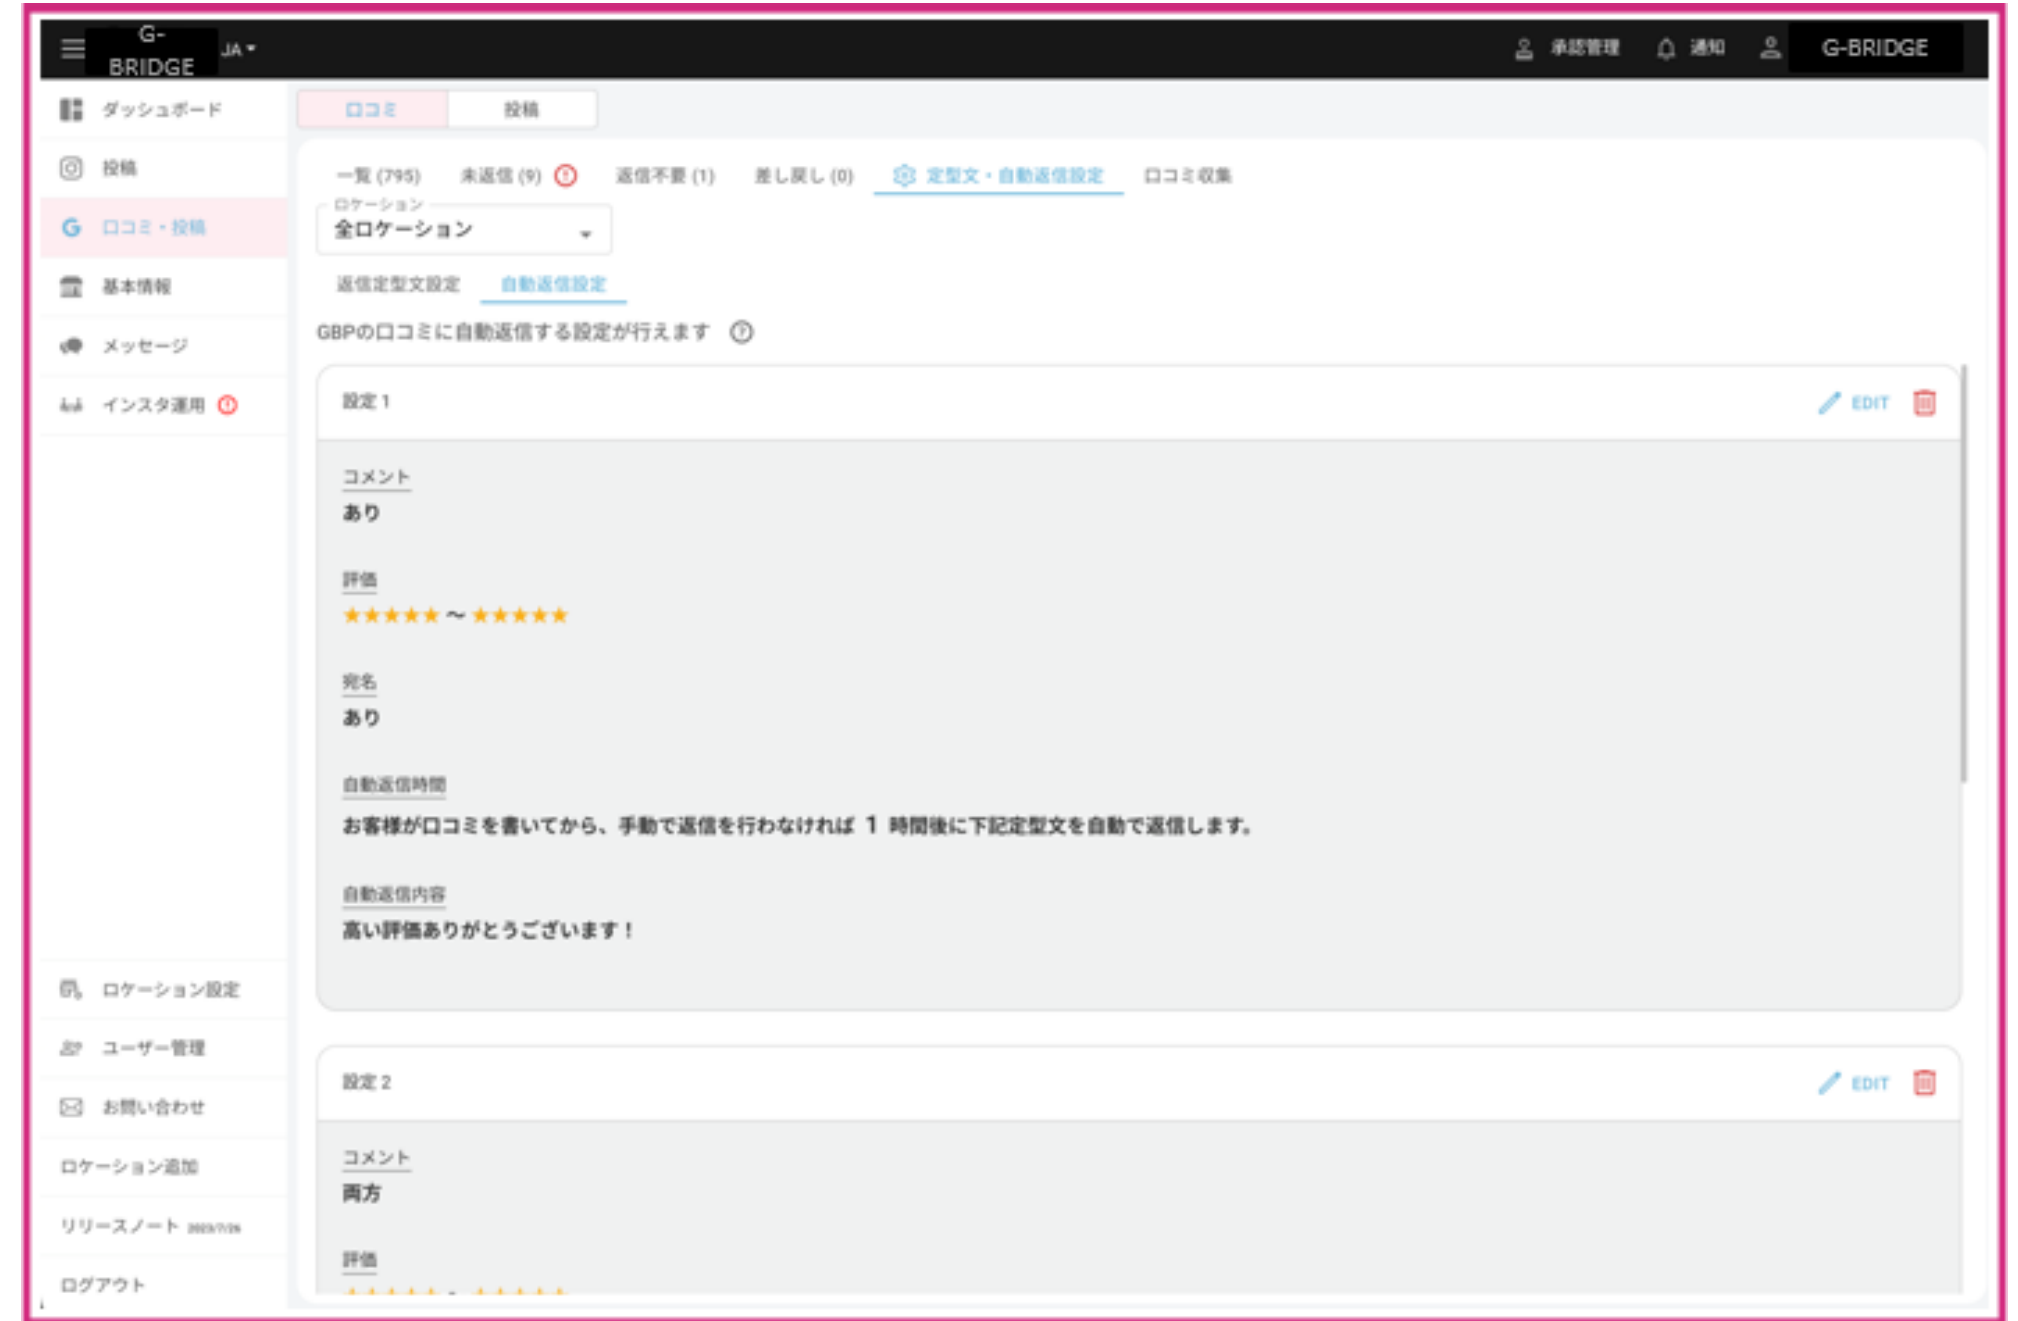

Google口コミ自動返信

Googleの口コミ返信は AIで自動化

Googleの口コミをAIで自動返信できる機能です。コメントの有無や星の数など、条件が当てはまる口コミに対して、あらかじめ作成していた定型文が自動返信されます。

口コミへの返信は**MEO対策**に効果的です。返信率**100%**はこの機能だけで達成できます。