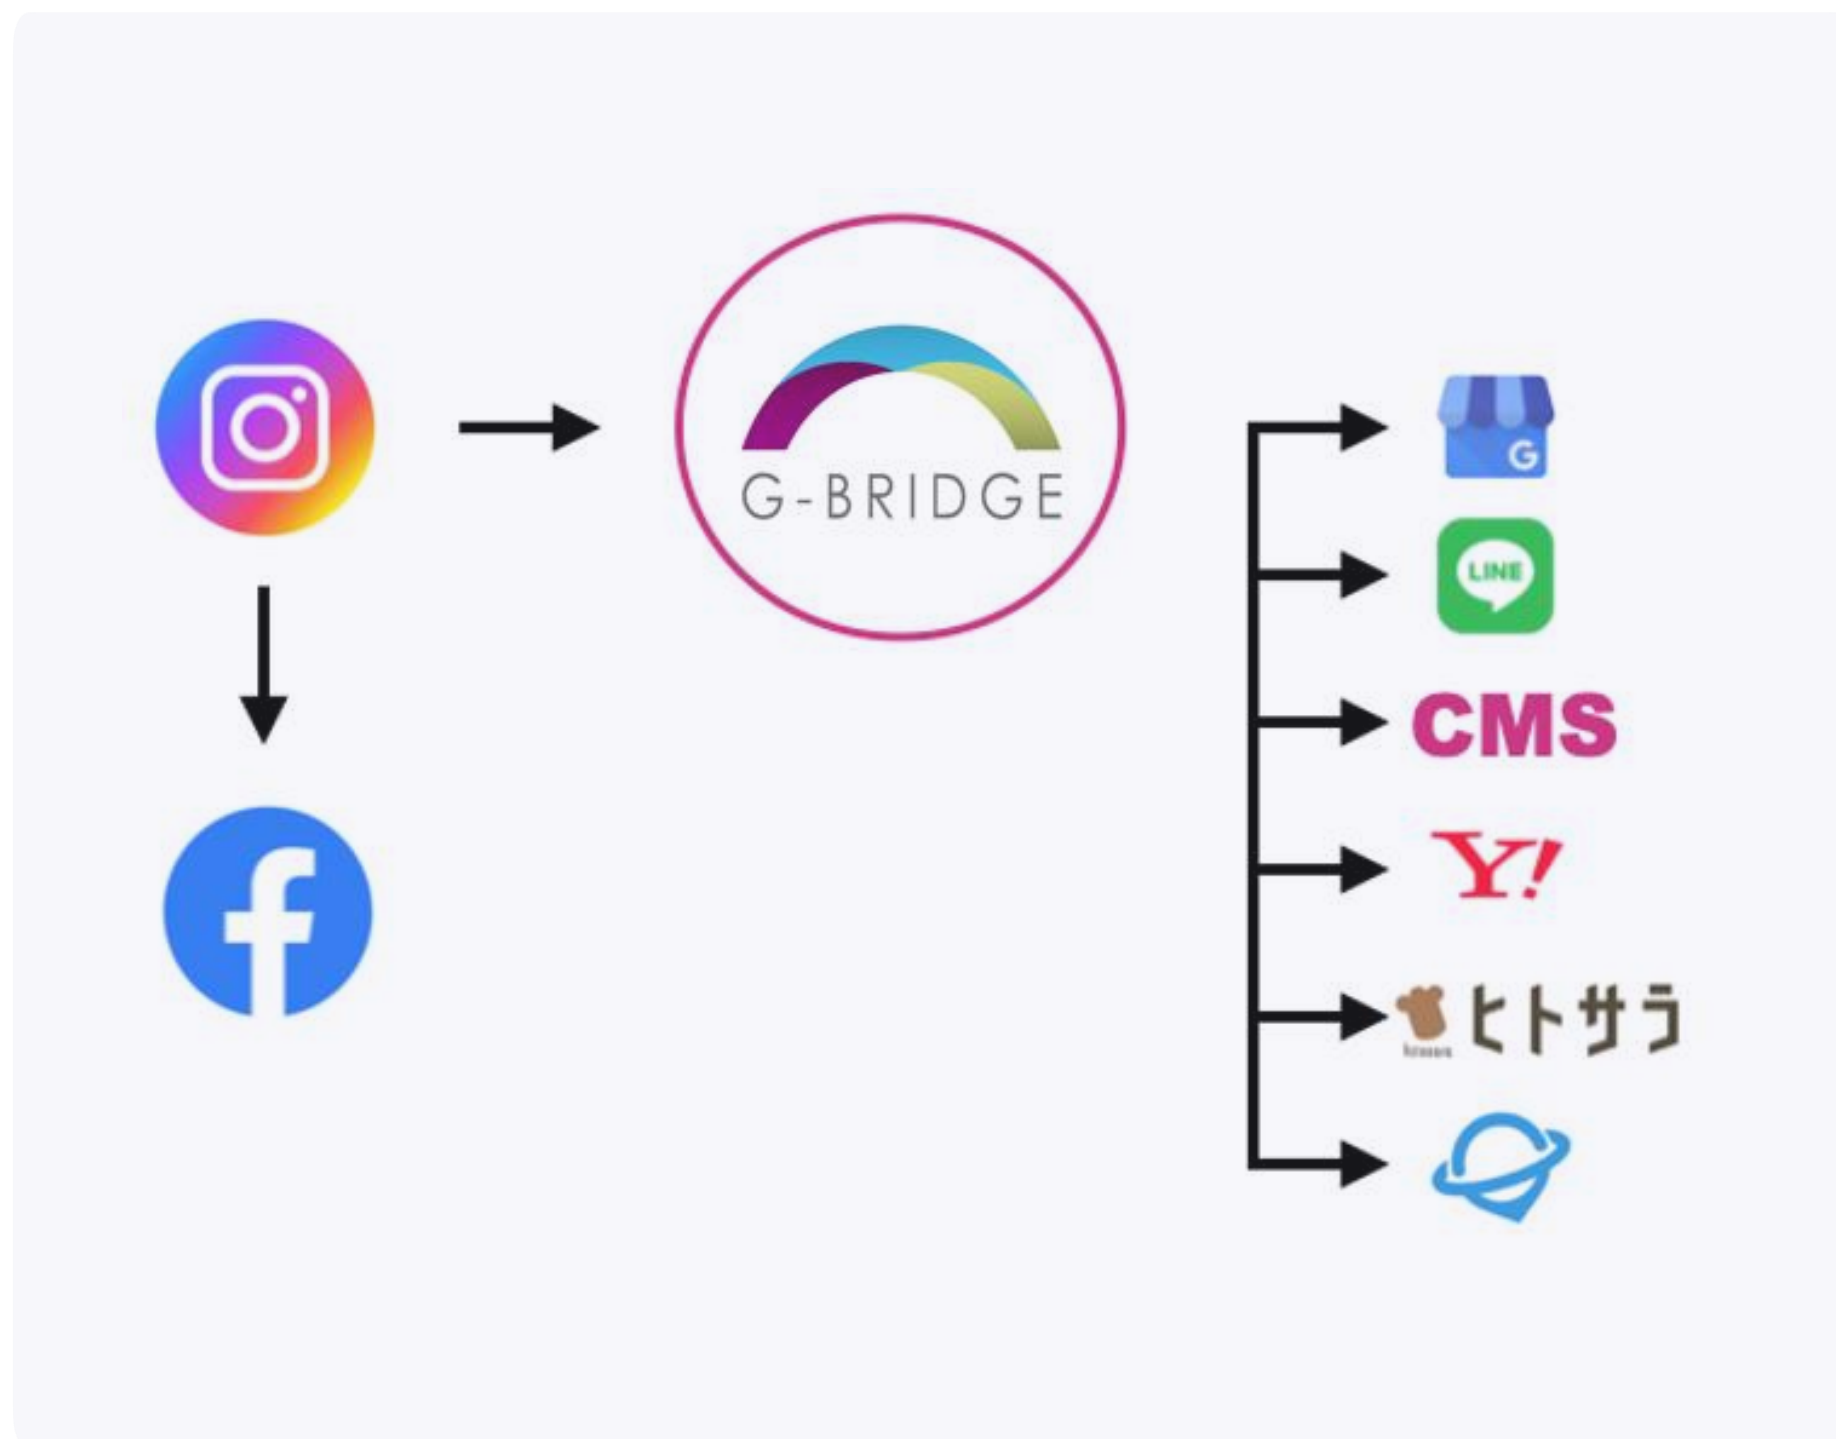

AI Marketing Automation for your Business.

G-BRIDGE

Instagramの投稿が 多くの媒体に自動連携

やることは、Instagramの投稿をするだけです。G-BRIDGEとシステム連携している媒体に、Instagramの投稿が自動投稿されます。特にGBP(Googleビジネスプロフィール)への連携は**MEO対策**、CMSへの連携は**SEO対策**に効果的です。さらに、Uberallとの連携により、世界中の約5媒体へ投稿を自動連携することが可能になりました。

Instagramダッシュボード

アカウント状況が一目でわかるダッシュボード

Instagramのインサイトデータが表示されます。更に、Instagram上では取得できない数字も表示でき、期間を設定することで絞り込みも可能です。複数ロケーションをご契約の場合、ロケーションの切り替えもボタンひとつだけで非常に簡単です。さらに、レポートとして吐き出しや簡易レポートをLINEで送信することもできます。

Instagram投稿一覧

Googleダッシュボード

GBPの効果が一目でわかるダッシュボード

GBPのインサイトデータが表示されます。

「経路検索数」や「電話数」等、来店に直結するユーザー行動も確認でき、期間を設定することで絞り込みも可能です。

複数ロケーションをご契約の場合、ロケーションの切り替えもボタンひとつだけで非常に簡単です。

Google口コミ返信

Googleの口コミ返信は AIで自動作成

一般ユーザーからの口コミを一覧で確認、返信まで行えます。