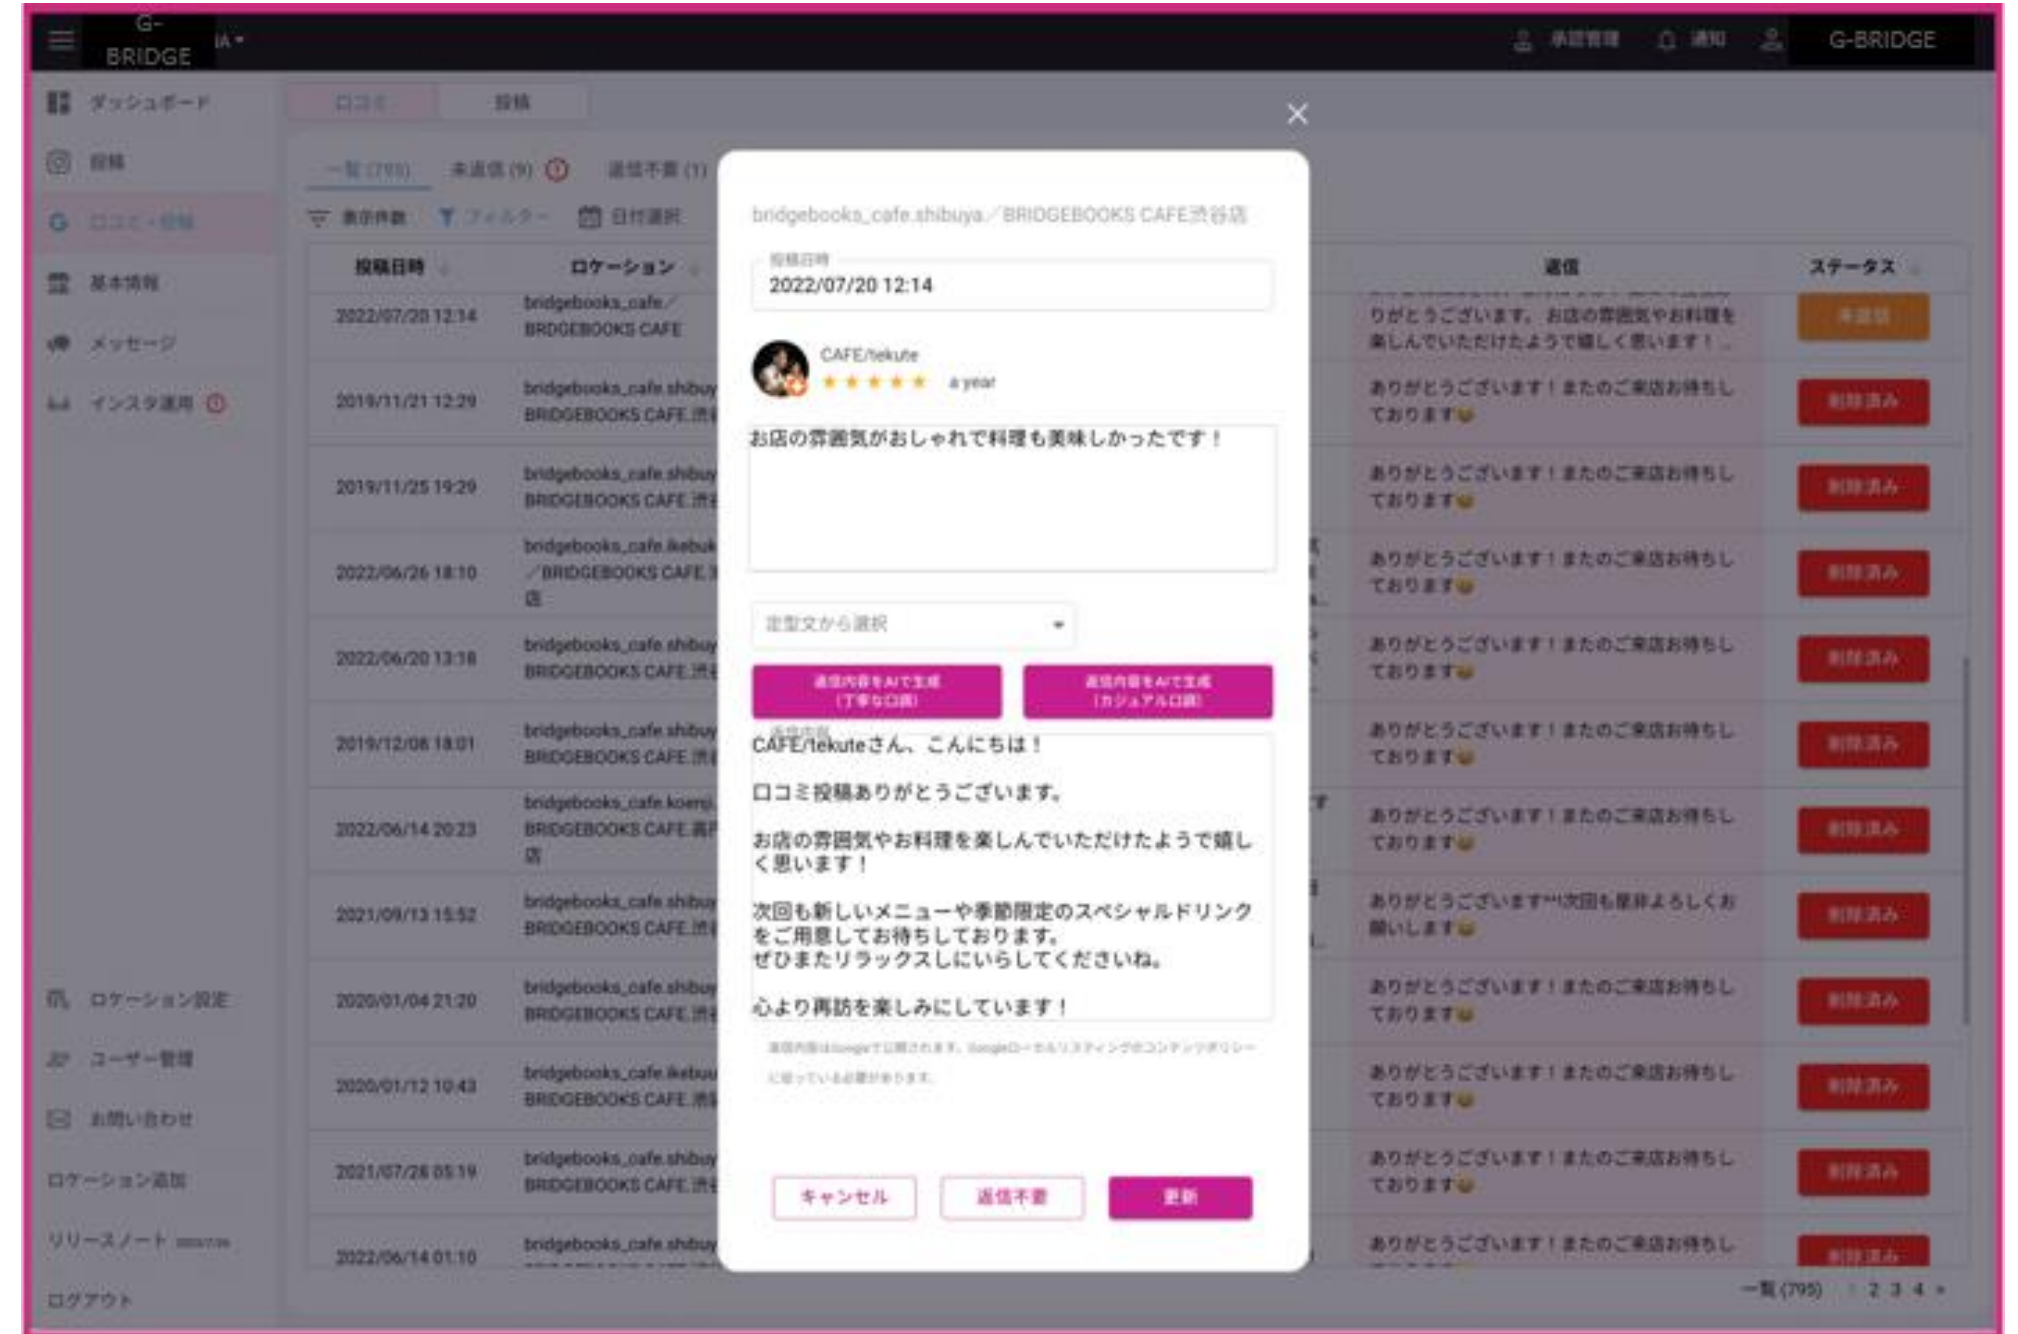

Google口コミ返信

Googleの口コミ返信は AIで自動作成

一般ユーザーからの口コミを一覧で確認、返信まで行えます。

口コミが書かれた際、指定されたLINEへ通知も飛ばせるため、入ってきた口コミを見逃しません。

さらに、AIで返信文章を自動作成できるので、返信文章を考える必要はありません。

口コミへの返信はMEO対策に効果的です。